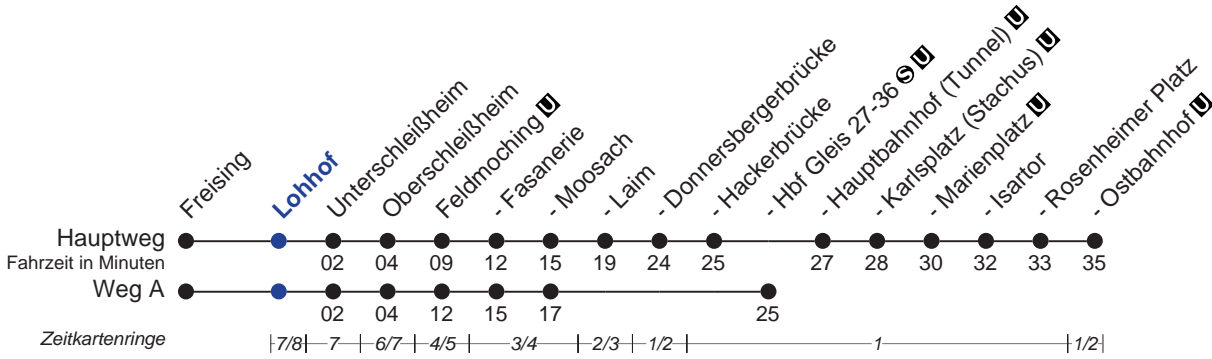

(Moosburg -) Freising Neufahrn - Hauptbf - Ostbahnhof
 Flughafen München

Lohhof

Uhr	Montag - Freitag				Samstag, Sonn- und Feiertag			Uhr
4	50							4
5	10	50			10	50		5
6	10	30	50	56 ^{V91} _A	10	30	50	6
7	10	30	50		10	30	50	7
8	10	30	50		10	30	50	8
9	10	30	50		10	30	50	9
10	10	30	50		10	30	50	10
11	10	30	50		10	30	50	11
12	10	30	50		10	30	50	12
13	10	30	50		10	30	50	13
14	10	30	50		10	30	50	14
15	10	30	50		10	30	50	15
16	10	30	50		10	30	50	16
17	10	30	50		10	30	50	17
18	10	30	50		10	30	50	18
19	10	30	50		10	30	50	19
20	10	30	50		10	30	50	20
21	10	30	50		10	30	50	21
22	10	30	50		10	30	50	22
23	06	30	50		06	30	50	23
0	10	30			10	30		
1	50 ^{V96}				50 ^{V96}			1

A = fährt Weg A

V96 = Nacht Fr/Sa, Sa/So und Nächte vor Feiertagen, auch 18./19.2. und 19./20.2.07, nicht 24./25.12.06

V91 = nicht 27.12.06 - 5.1.07, 2.4. - 13.4., 29.5. - 8.6., 30.7. - 31.8.2007