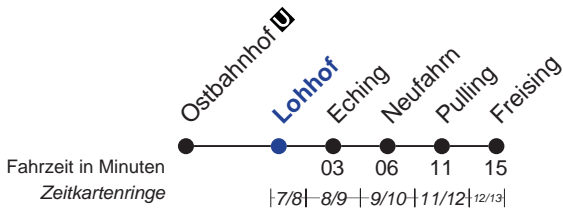

Ostbahnhof - Hauptbf - Neufahrn - Flughafen München Freising (- Moosburg)

Lohhof

Uhr	Montag - Freitag				Samstag, Sonn- und Feiertag			Uhr	
4	09 ^x	49 ^m			09 ^x	49 ^m		4	
5	29 ^x	49 ^m			29 ^m	49 ^x		5	
6	09 ^m	29 ^m	49 ^m		09 ^m	29 ^a	49 ^m	6	
7	09 ^m	29 ^m	49 ^m		09 ^a	29 ^m	49 ^m	7	
8	09 ^m	29 ^m	49 ^m		09 ^x	29 ^m	49 ^m	8	
9	09 ^m	29 ^x	49 ^m		09 ^m	29 ^x	49 ^m	9	
10	09 ^m	29 ^x	49 ^m		09 ^m	29 ^x	49 ^m	10	
11	09 ^m	29 ^x	49 ^m		09 ^m	29 ^x	49 ^m	11	
12	09 ^m	29 ^m	49 ^m		09 ^m	29 ^x	49 ^m	12	
13	09 ^m	29 ^m	49 ^m		09 ^x	29 ^m	49 ^m	13	
14	09 ^m	29 ^x	49 ^m		09 ^m	29 ^x	49 ^m	14	
15	09 ^m	29 ^m	49 ^m		09 ^x	29 ^m	49 ^m	15	
16	09 ^m	29 ^m	49 ^m		09 ^m	29 ^x	49 ^m	16	
17	09 ^m	29 ^m	49 ^m		09 ^x	29 ^m	49 ^m	17	
18	09 ^m	29 ^m	49 ^m		09 ^m	29 ^x	49 ^m	18	
19	09 ^m	29 ^m	49 ^m		09 ^x	29 ^m	49 ^m	19	
20	09 ^m	29 ^m	49 ^m		09 ^x	29 ^m	49 ^m	20	
21	09 ^m	29 ^m	49 ^x		09 ^m	29 ^m	49 ^x	21	
22	09 ^m	29 ^x	49 ^m		09 ^m	29 ^x	49 ^m	22	
23	09 ^{Vi3}	09 ^{Vi2}	29 ^{Vi2}	29 ^{Vi3}	49 ^m	09 ^m	29 ^x	49 ^m	23
0	29					29			0
1	09					09			1
2	49 ^{V96}					49 ^{V96}			2

x = bis Neufahrn

a = Abschnitt Neufahrn - Freising nur Samstag (Werktag)

V96 = Nacht Fr/Sa, Sa/So und Nächte vor Feiertagen, auch 18./19.2. und 19./20.2.07, nicht 24./25.12.06

Die Wagen nach Freising und zum Flughafen verkehren bis Neufahrn vereinigt

Nach Freising vorderer Zugteil - zum Flughafen hinterer Zugteil

Vi2 = nur 17.04.2007

Vi3 = nicht 17.04.2007

■ = Fahrgäste zum Flughafen bitte in den hinteren Zugteil einsteigen!